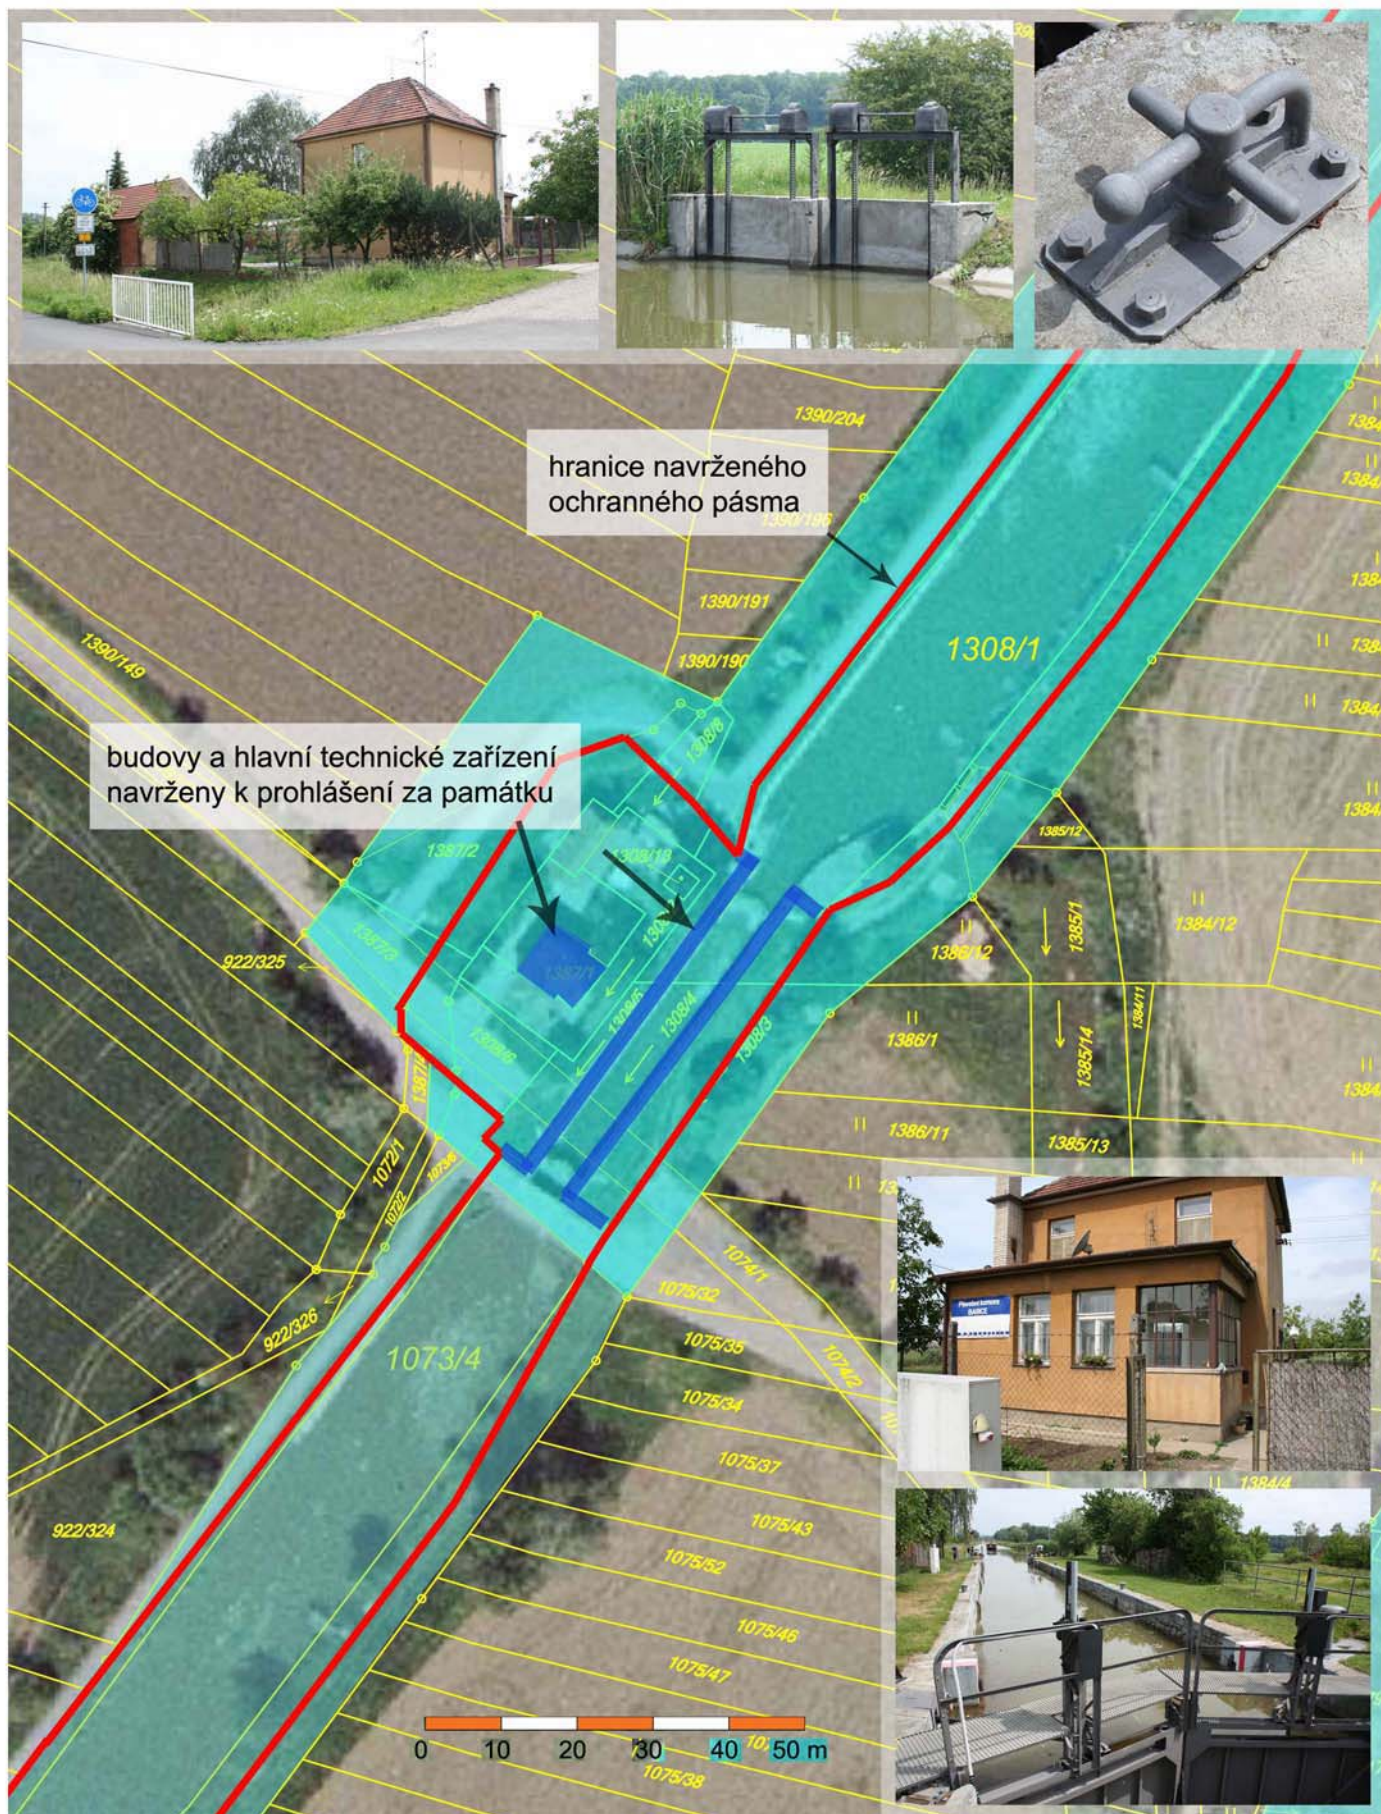

Plavební komora Babice

Katastrální území: Babice u Uherského Hradiště 600652

Dotčení vlastníci:

- Česká republika, Právo hospodařit s majetkem státu- Povodí Moravy, s.p. Dřevařská 932/11, Brno, Veverí, 602 00 - (modrá barva pozemků)