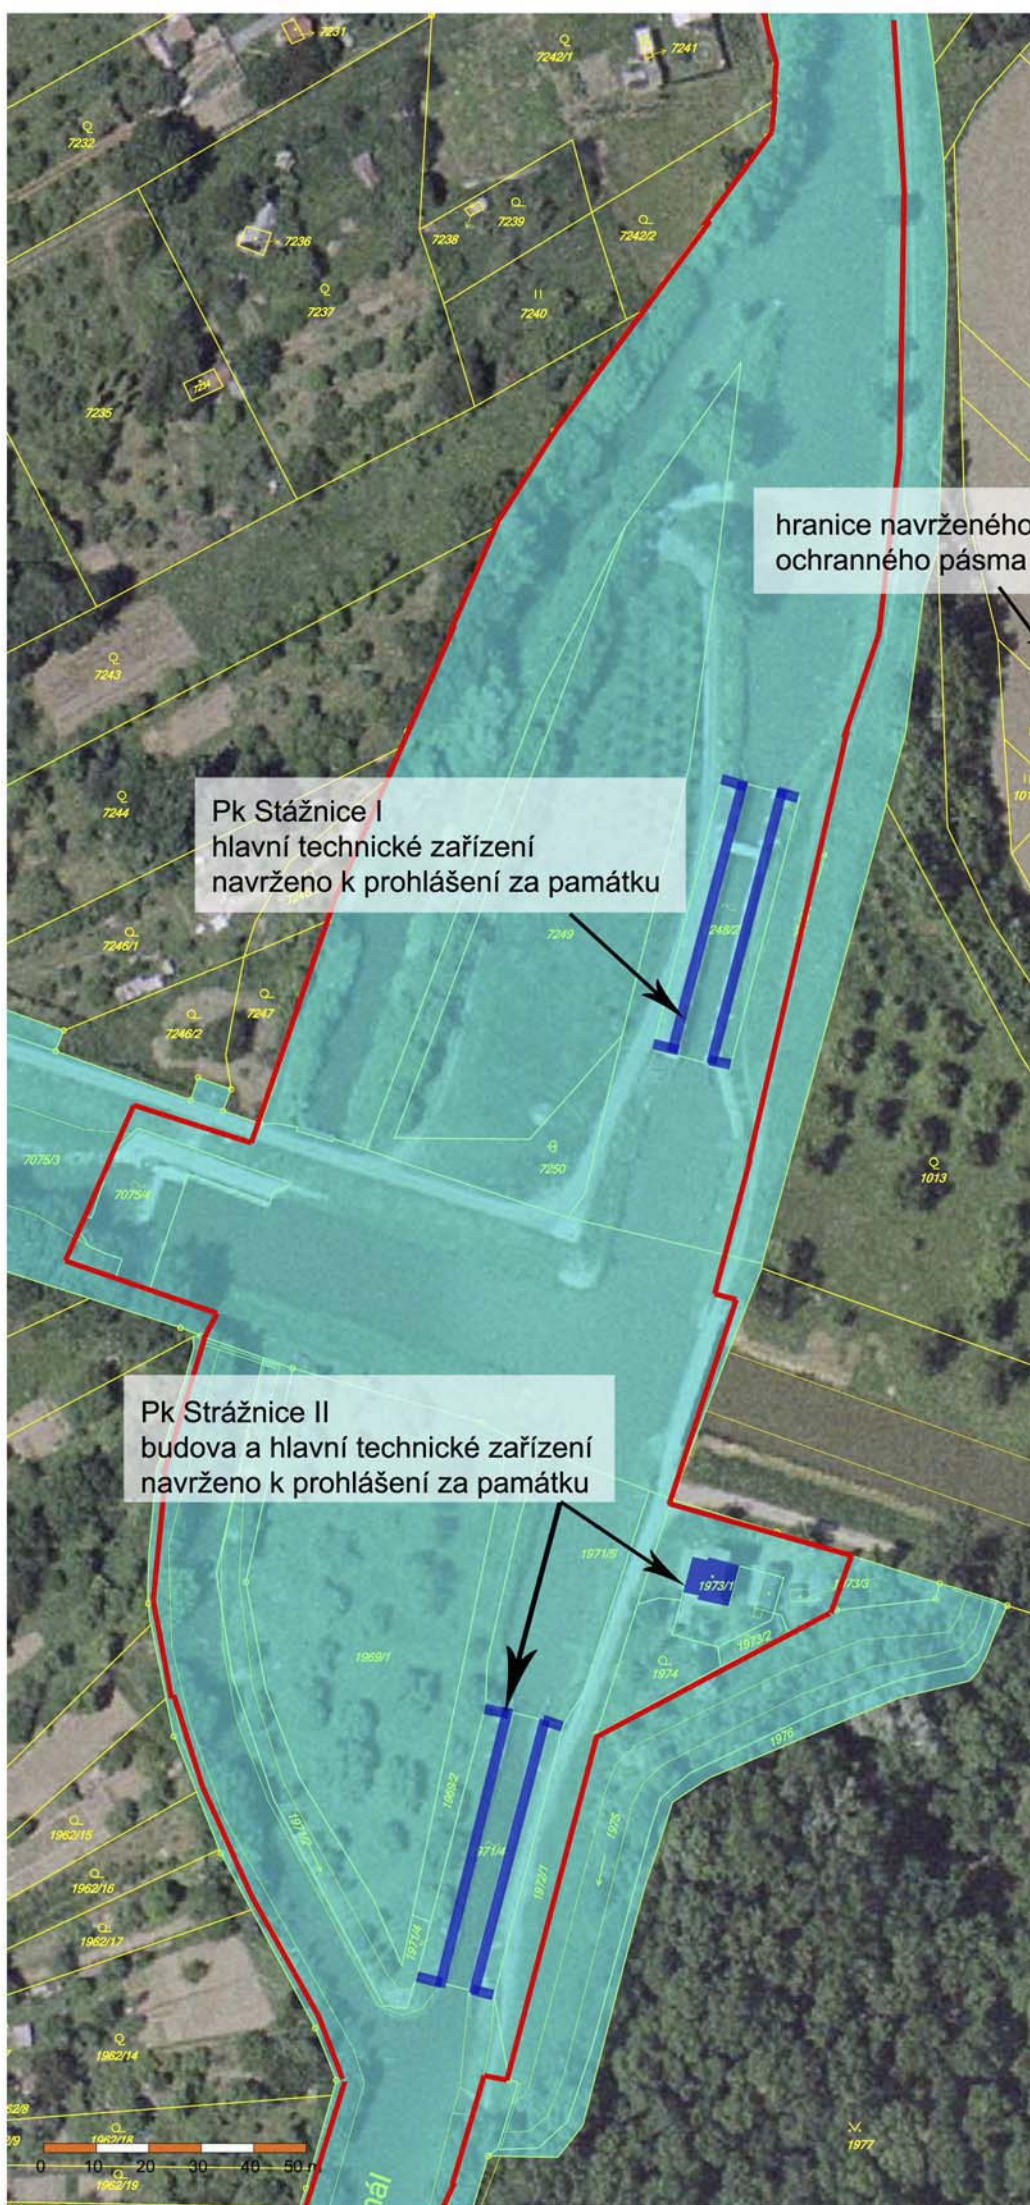

Plavební komory Strážnice I a II (křížení kanálu s Veličko)

Katastrální území: Veselí nad Moravou 780723

Dotčení vlastníci:

- Česká republika, Právo hospodařit s majetkem státu- Povodí Moravy, s.p. Dřevařská 932/11, Brno, Veverí, 602 00 - (modrá barva pozemků)