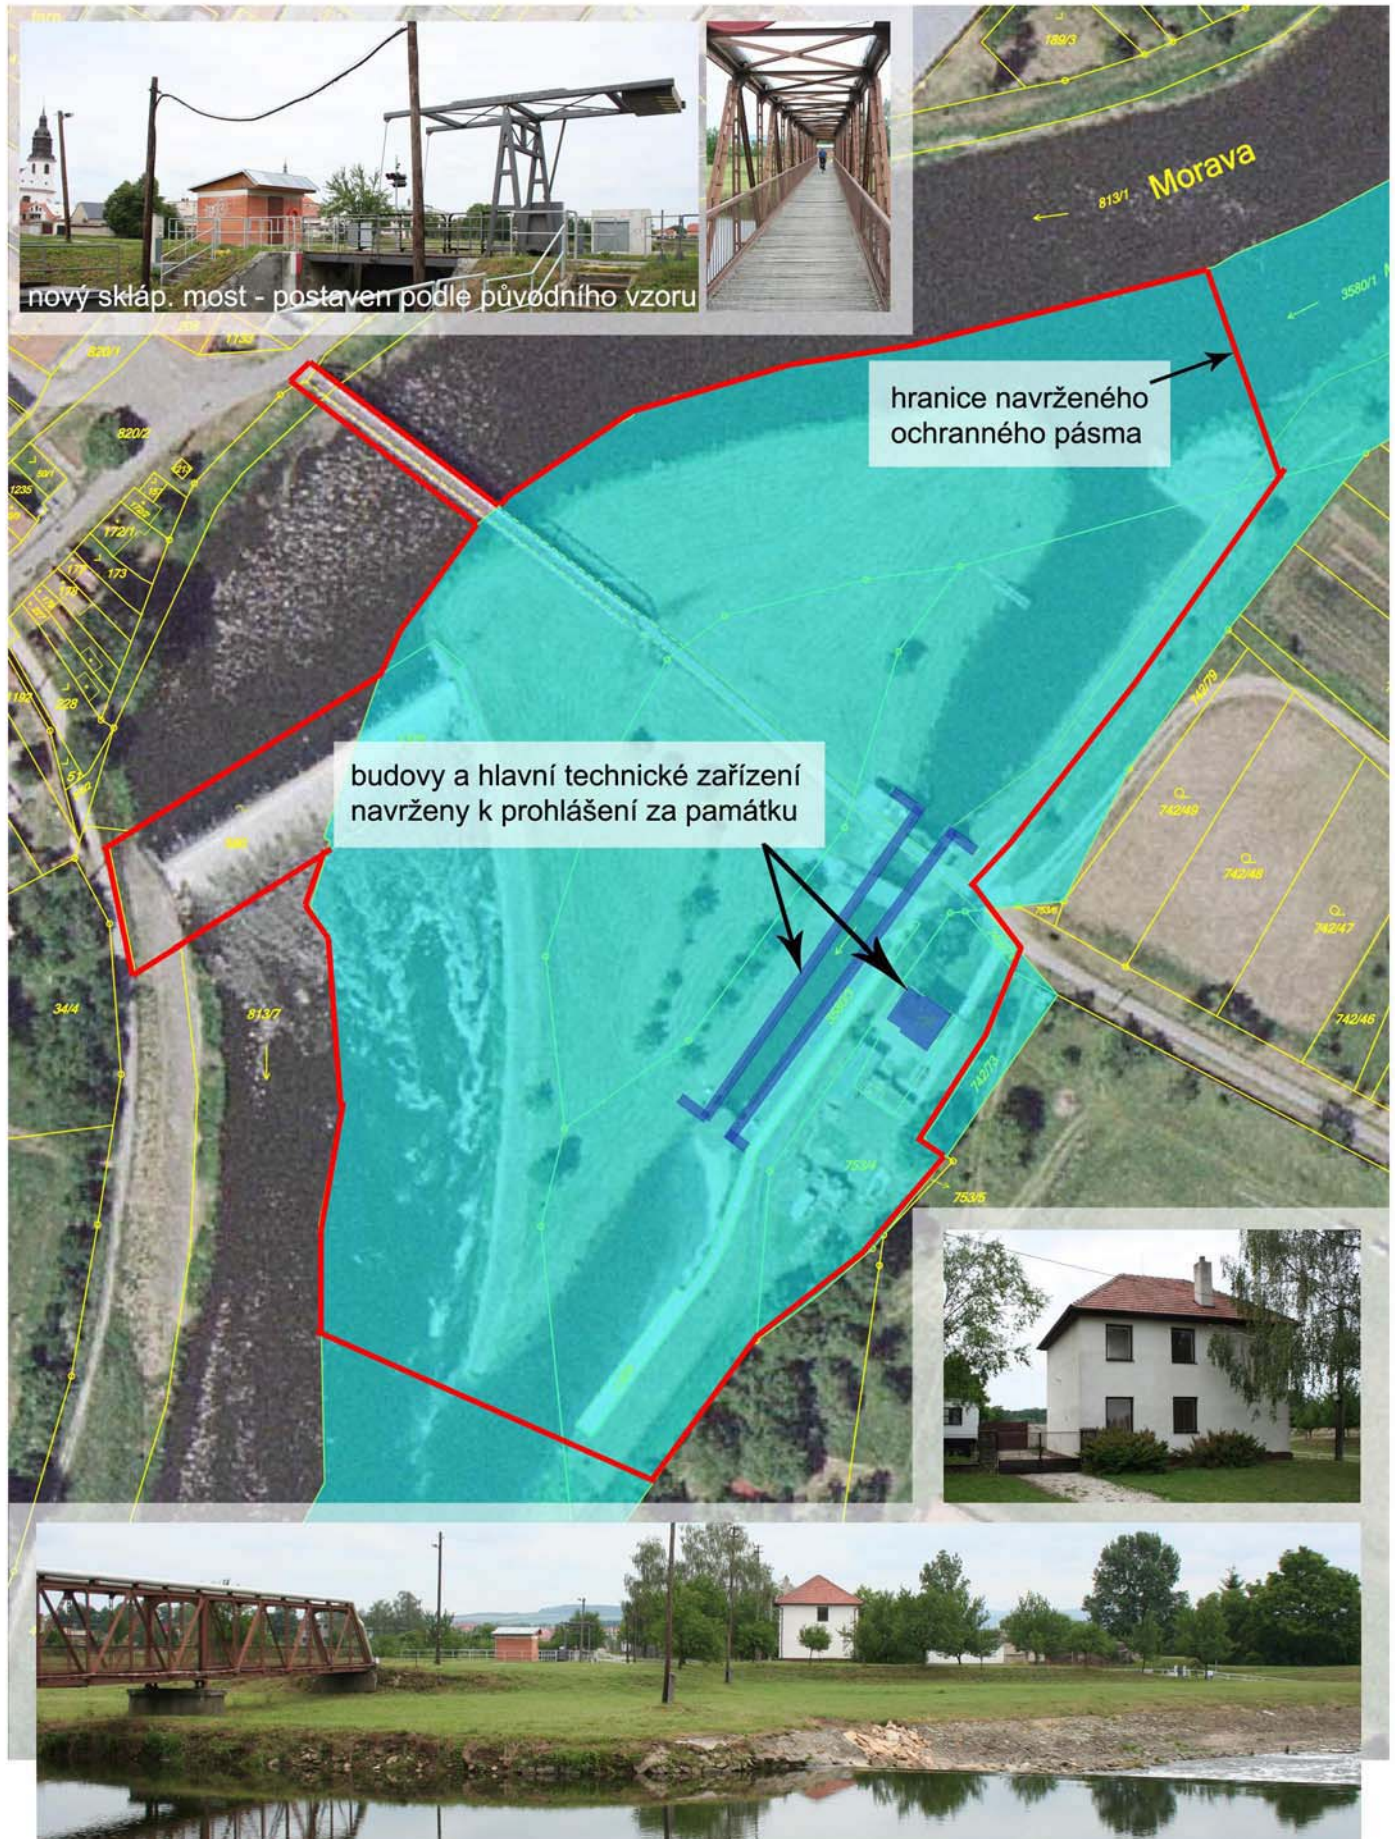

Plavební komora Uherský Ostroh

Katastrální území: Ostrožské Předměstí 773123

Katastrální území: Uherský Ostroh 773131 (hranice k.ú. středem řeky)

Dotčení vlastníci:

- Česká republika, Právo hospodařit s majetkem státu- Povodí Moravy, s.p. Dřevařská 932/11, Brno, Veverí, 602 00

(modrá barva pozemků - na k.ú. Ostrožské Předměstí)