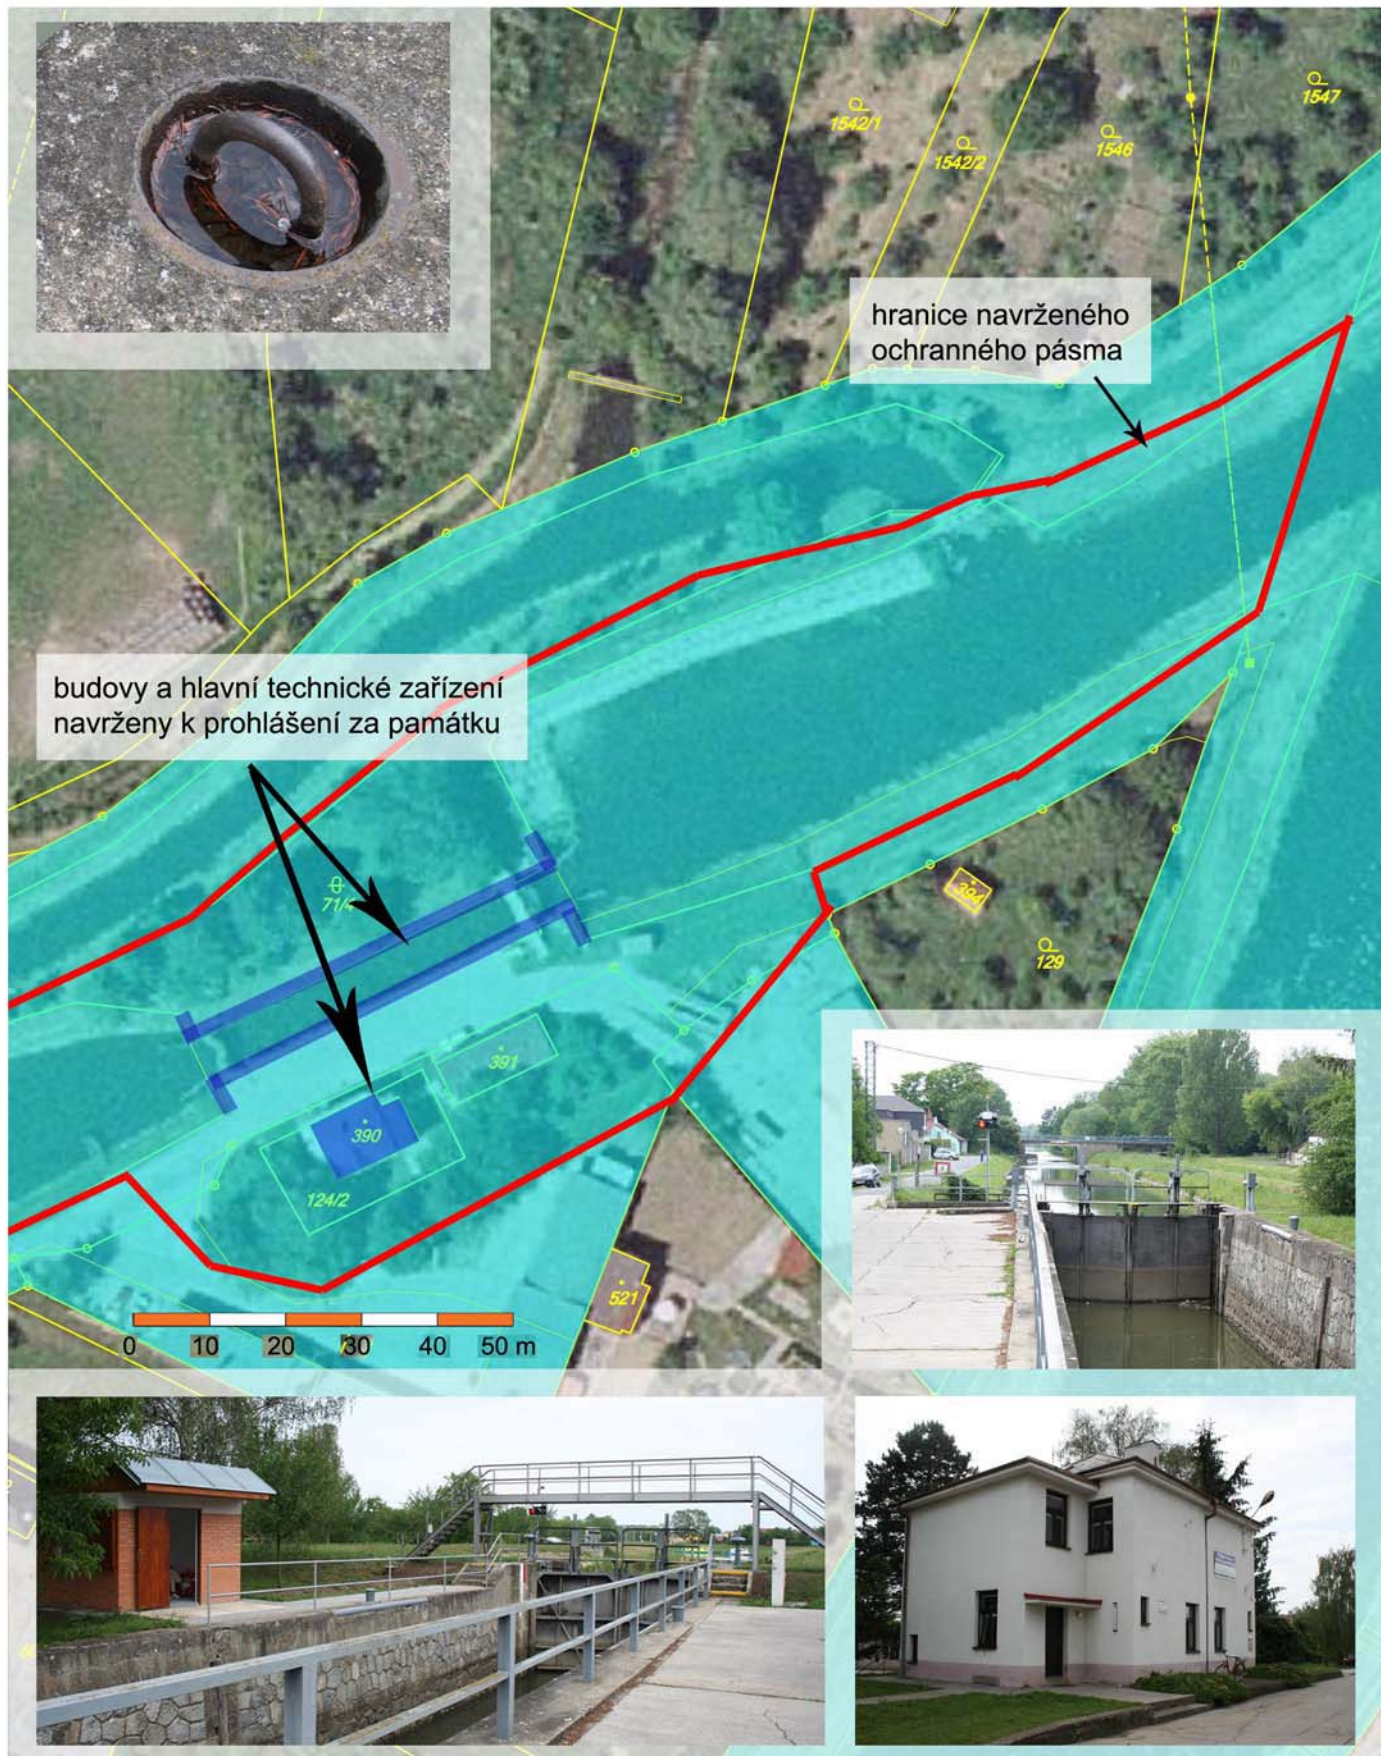

Plavební komora Veselí nad Moravou

Katastrální území: Veselí nad Moravou 780723

Dotčení vlastníci:

- Česká republika, Právo hospodařit s majetkem státu- Povodí Moravy, s.p. Dřevařská 932/11, Brno, Veverí, 602 00 - (modrá barva pozemků)