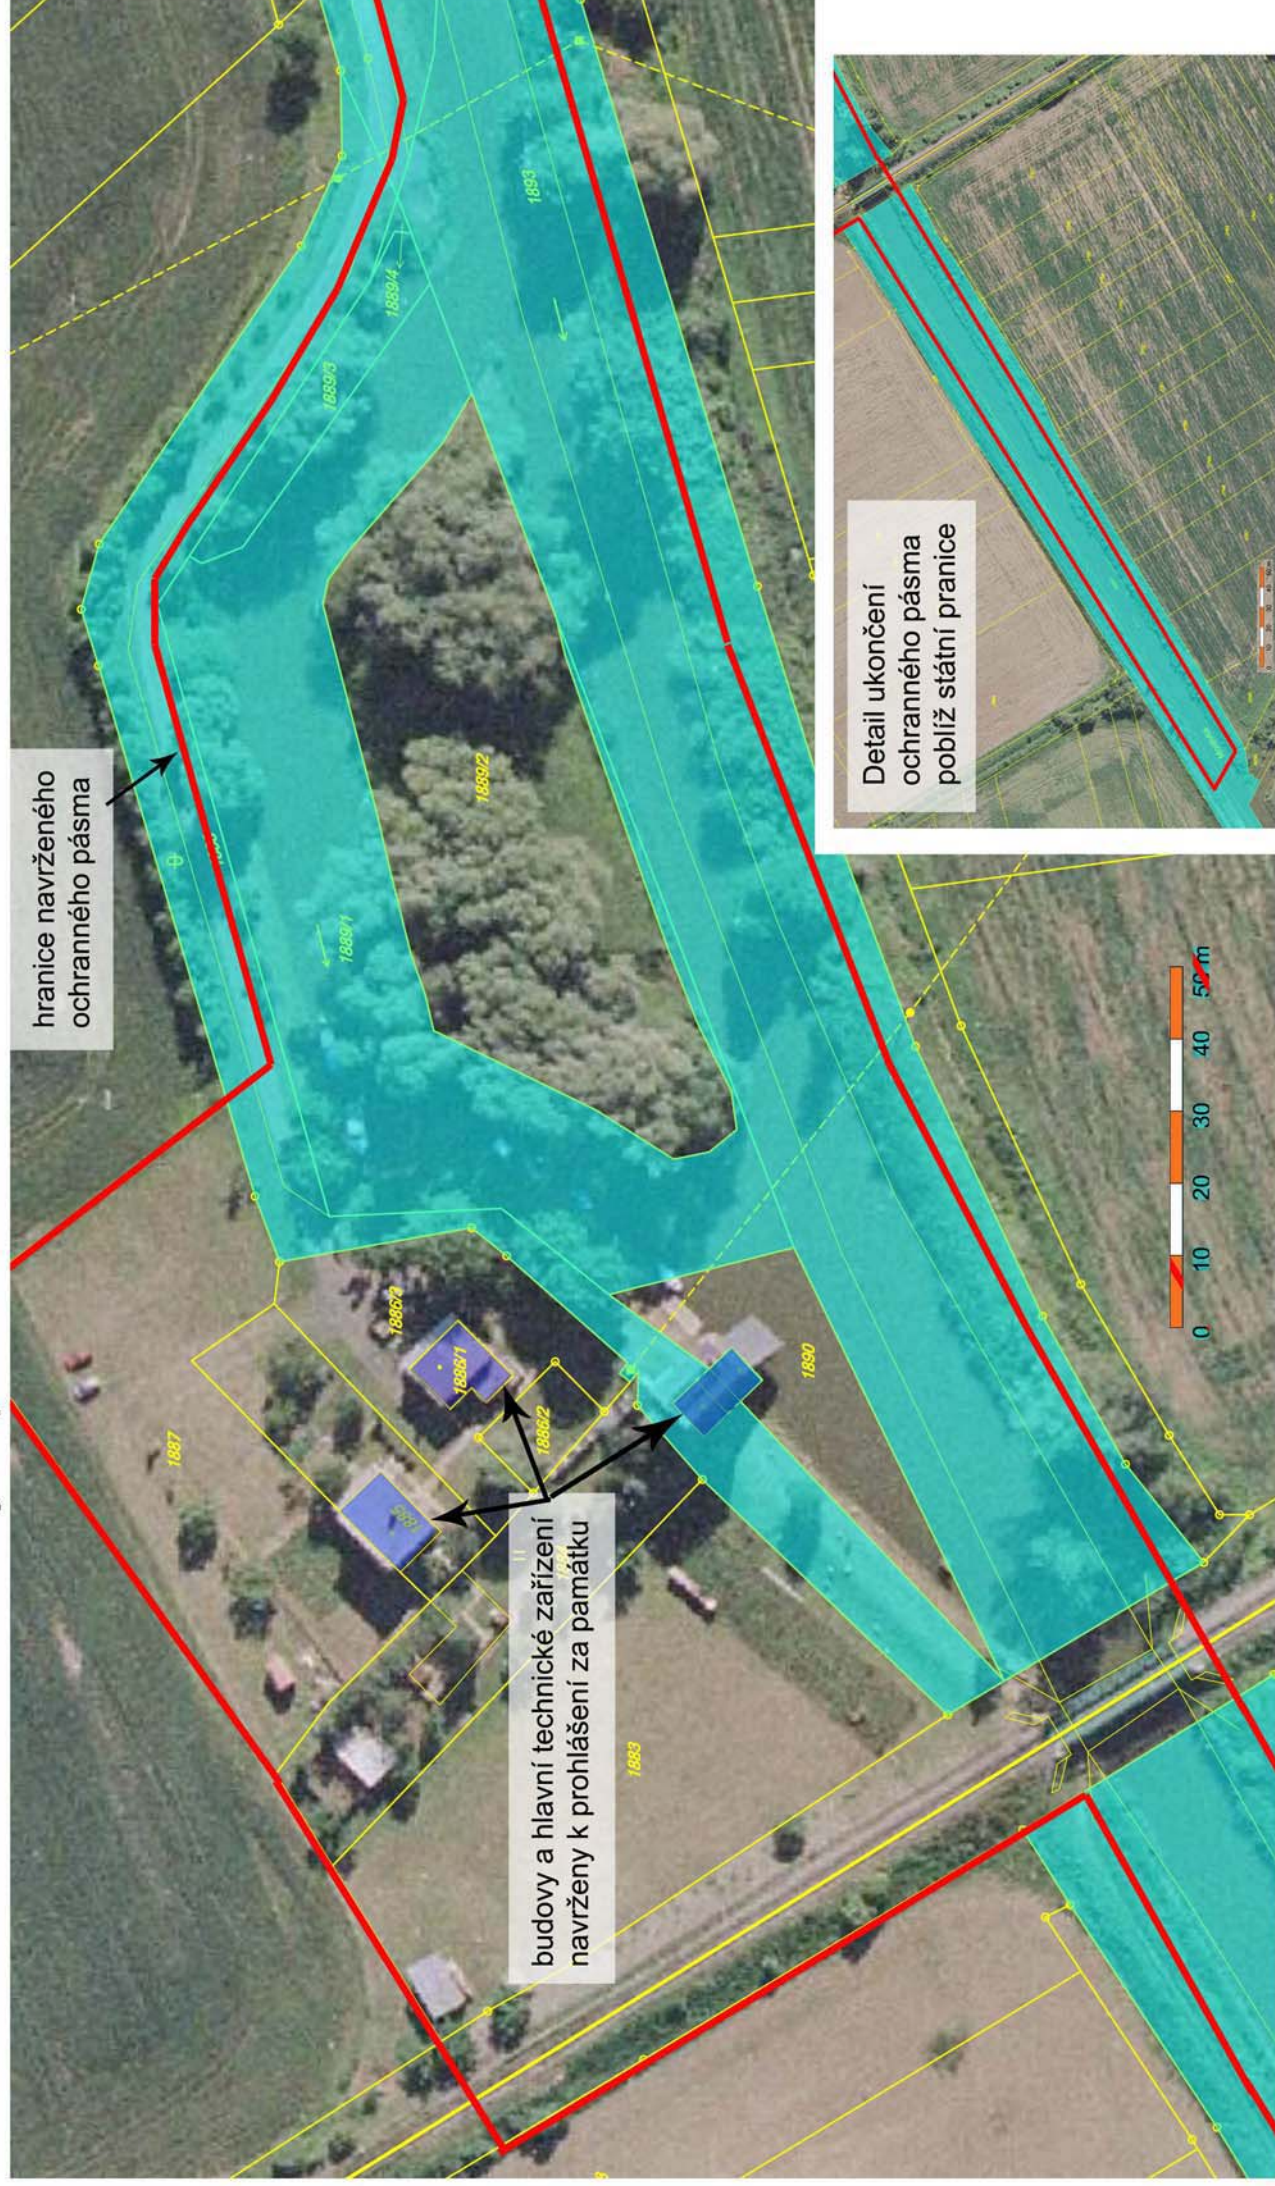

Sudoměřice- Výklopník

Katastrální území: Sudoměřice 758817

- Dotčení vlastníci: - Česká republika, Právo hospodařit s majetkem státu- Povodí Moravy, s.p. Dřevařská 932/11, Brno, Veveří, 602 00 - (modrá barva pozemků)
- Fojtík Josef Sudoměřice 346, 696 66 (domek obsluhy s pozemkem v ochranném pásmu), Fojtík Zdeněk Sudoměřice 195, 696 66 (pozemek v ochranném pásmu)
- Česká republika, Právo hospodařit s majetkem státu - Správa železniční dopravní cesty, státní organizace Dílčďdřená 1003/7, Praha, Nové Město, 110 00 (zelezníční násep a most) - Obec Sudoměřice Sudoměřice 322, 696 66 (nevybarvená ostatní plocha v ochranném pásmu a objekty navržené na ochranu)