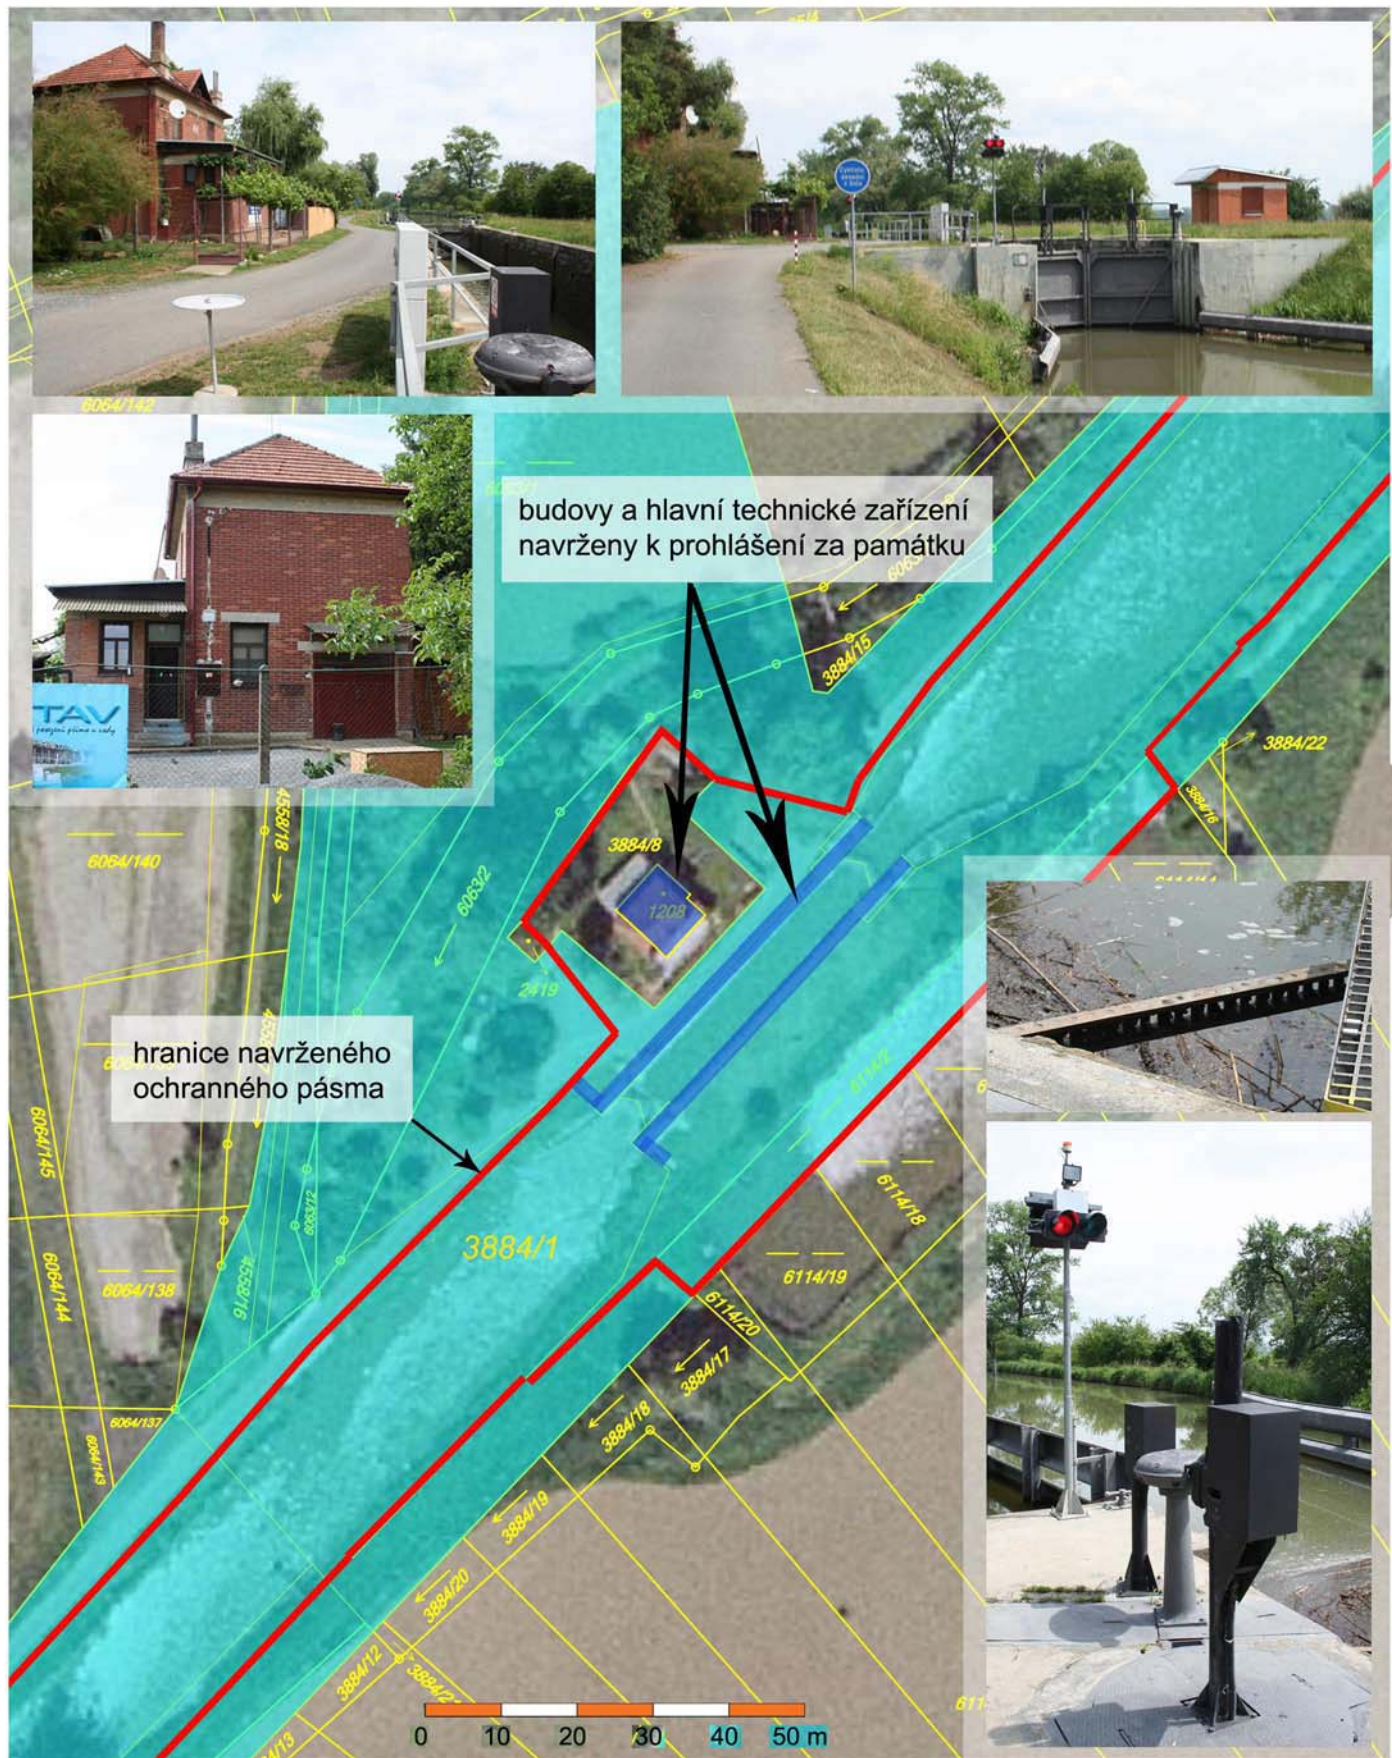

Plavební komora Huštěnovice

Katastrální území: Staré Město u Uherského Hradiště 754617

Dotčení vlastníci:

- Česká republika, Právo hospodařit s majetkem státu- Povodí Moravy, s.p. Dřevařská 932/11, Brno, Veveří, 602 00 - (modrá barva pozemků)
- -Hájková Eleonora Luční Čtvrť 1286, Staré Město, 686 03
- Hamplová Marcela tř. Maršála Malinovského 938, Uherské Hradiště, 686 01 (domek obsluhy vč. pozemku)