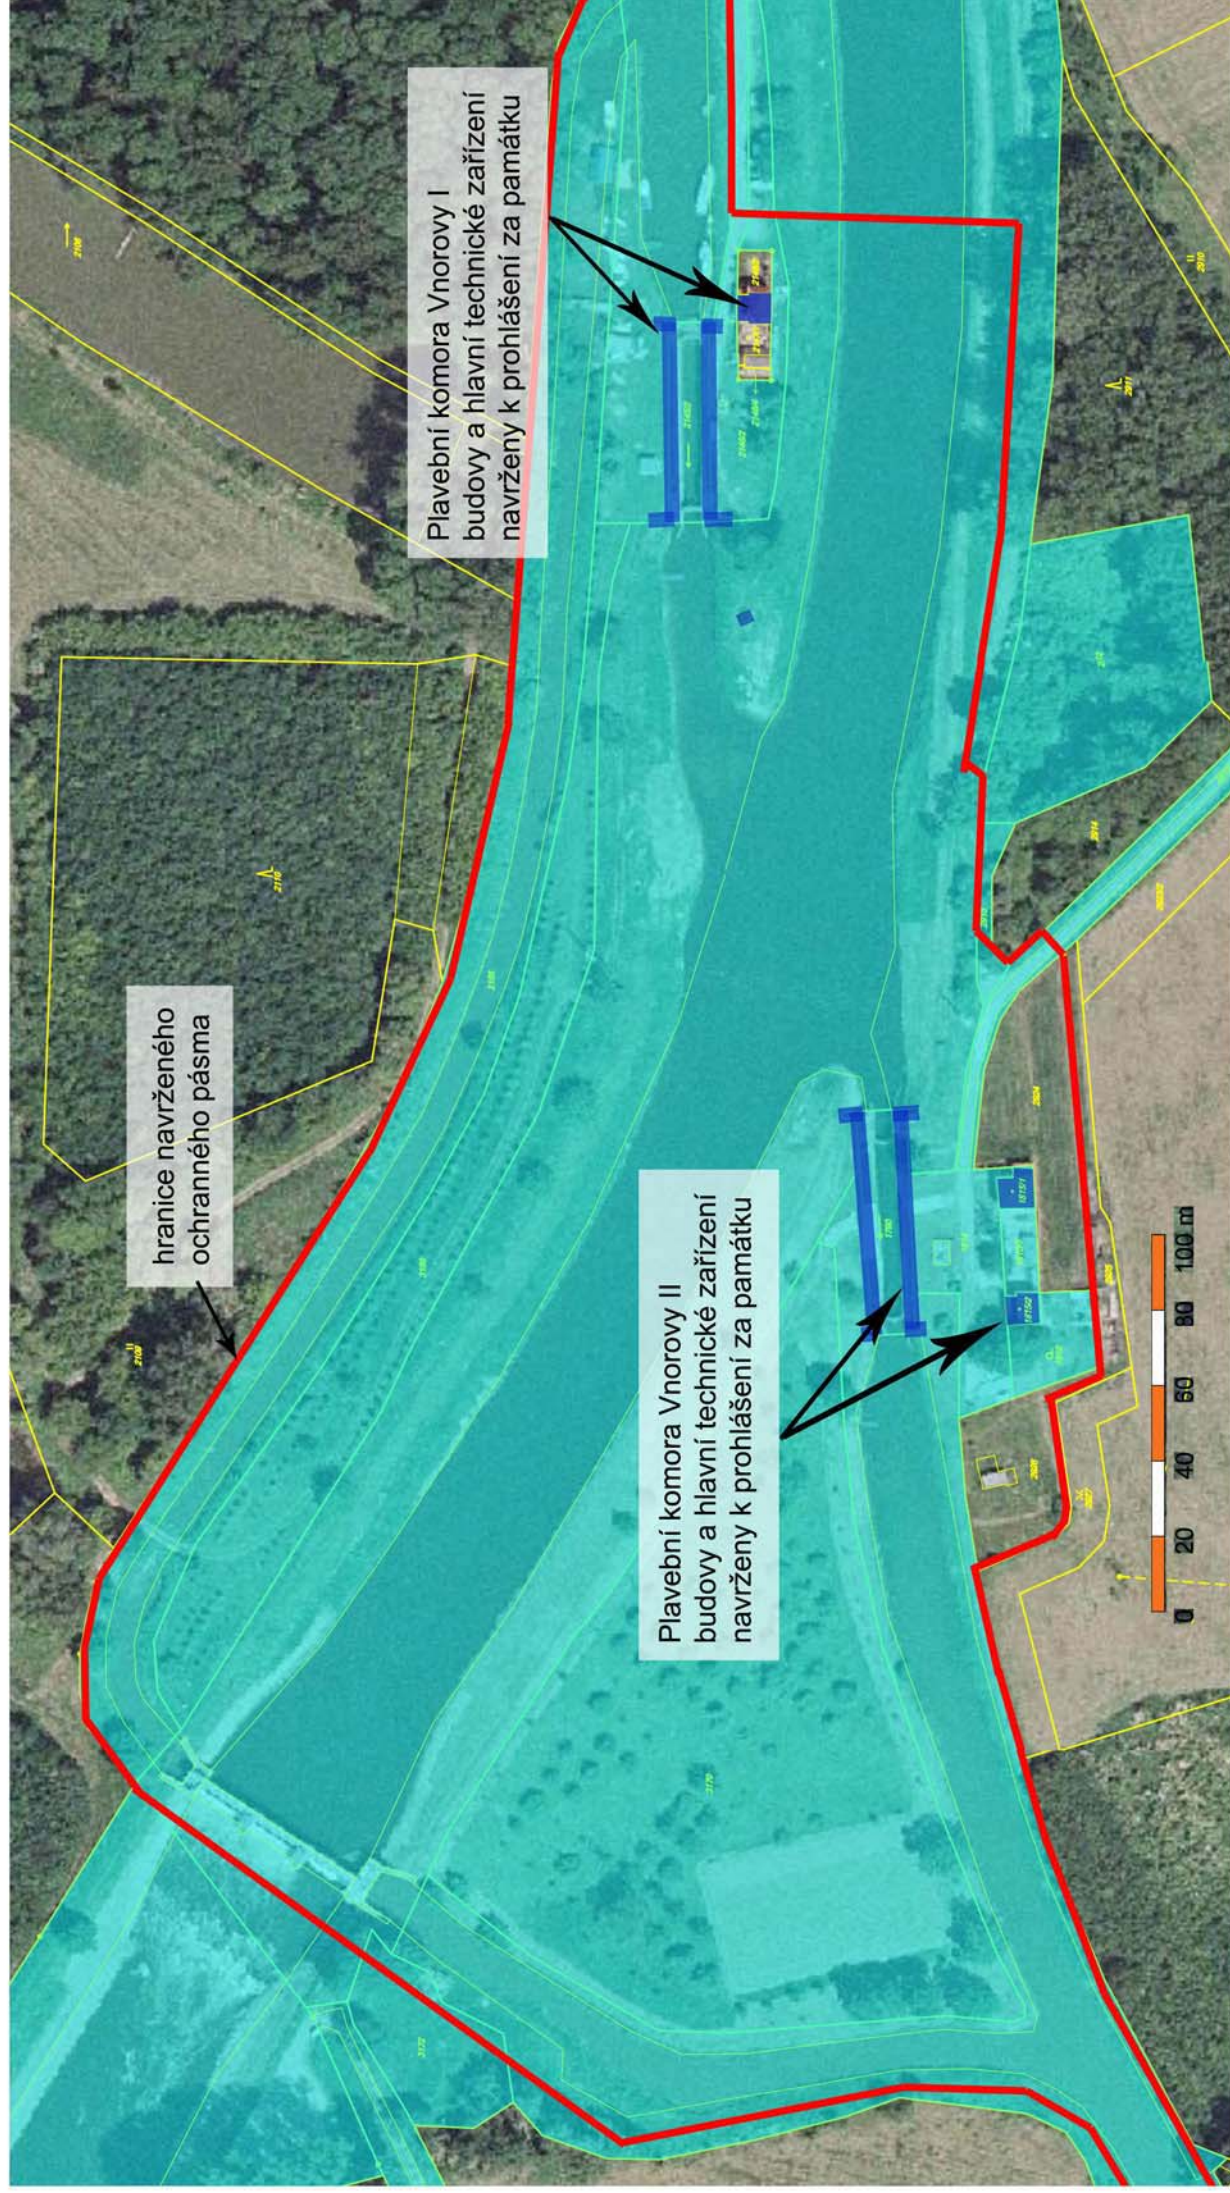

Plavební komory Vnorovy I a II (křížení kanálu s řekou - bývalá lodní lanovka)

Katastrální území: Vnorovy 784206

Dotčení vlastníci:

- Česká republika, Právo hospodařit s majetkem státu- Povodí Moravy, s.p. Dřevařská 932/11, Brno,

Veveří, 602 00 - (modrá barva pozemků)

Česká republika - Správa nemovitostí ve vlastnictví státu Pozemkový fond České republiky Husinecká 1024/11a, Praha, Žižkov, 130 00

SJM Šulc Jan a Šulcová Jana, Šulc Jan Lobodice 171, 751 01, Šulcová Jana Lobodice 171, 751 01 (domek obsluhy s pozemkem - PK Vnorovy I)