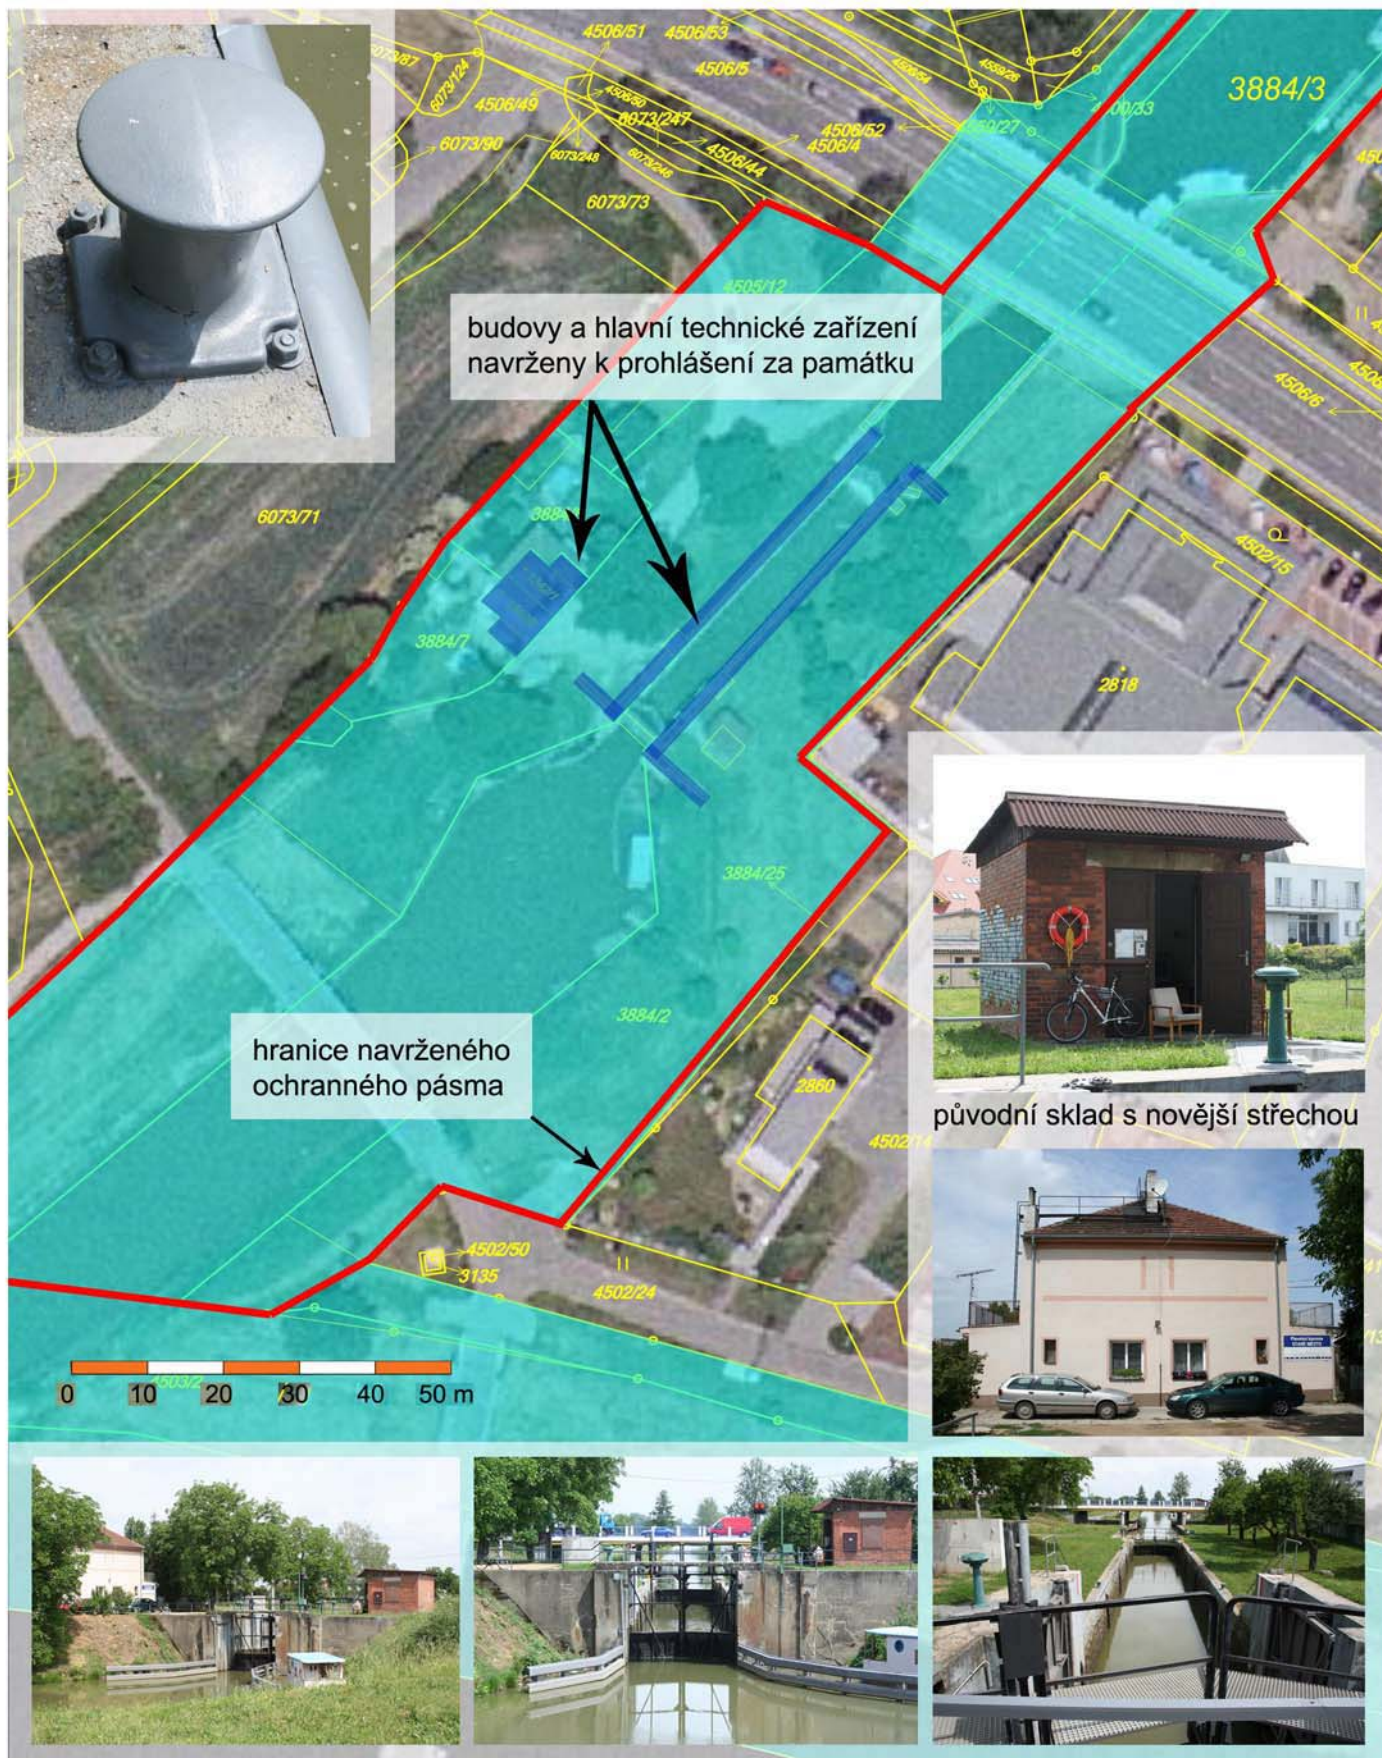

Plavební komora Staré Město

Katastrální území: Staré Město u Uherského Hradiště 754617

Dotčení vlastníci:

- Česká republika, Právo hospodařit s majetkem státu- Povodí Moravy, s.p. Dřevařská 932/11, Brno, Veverí, 602 00 (modrá barva pozemků)