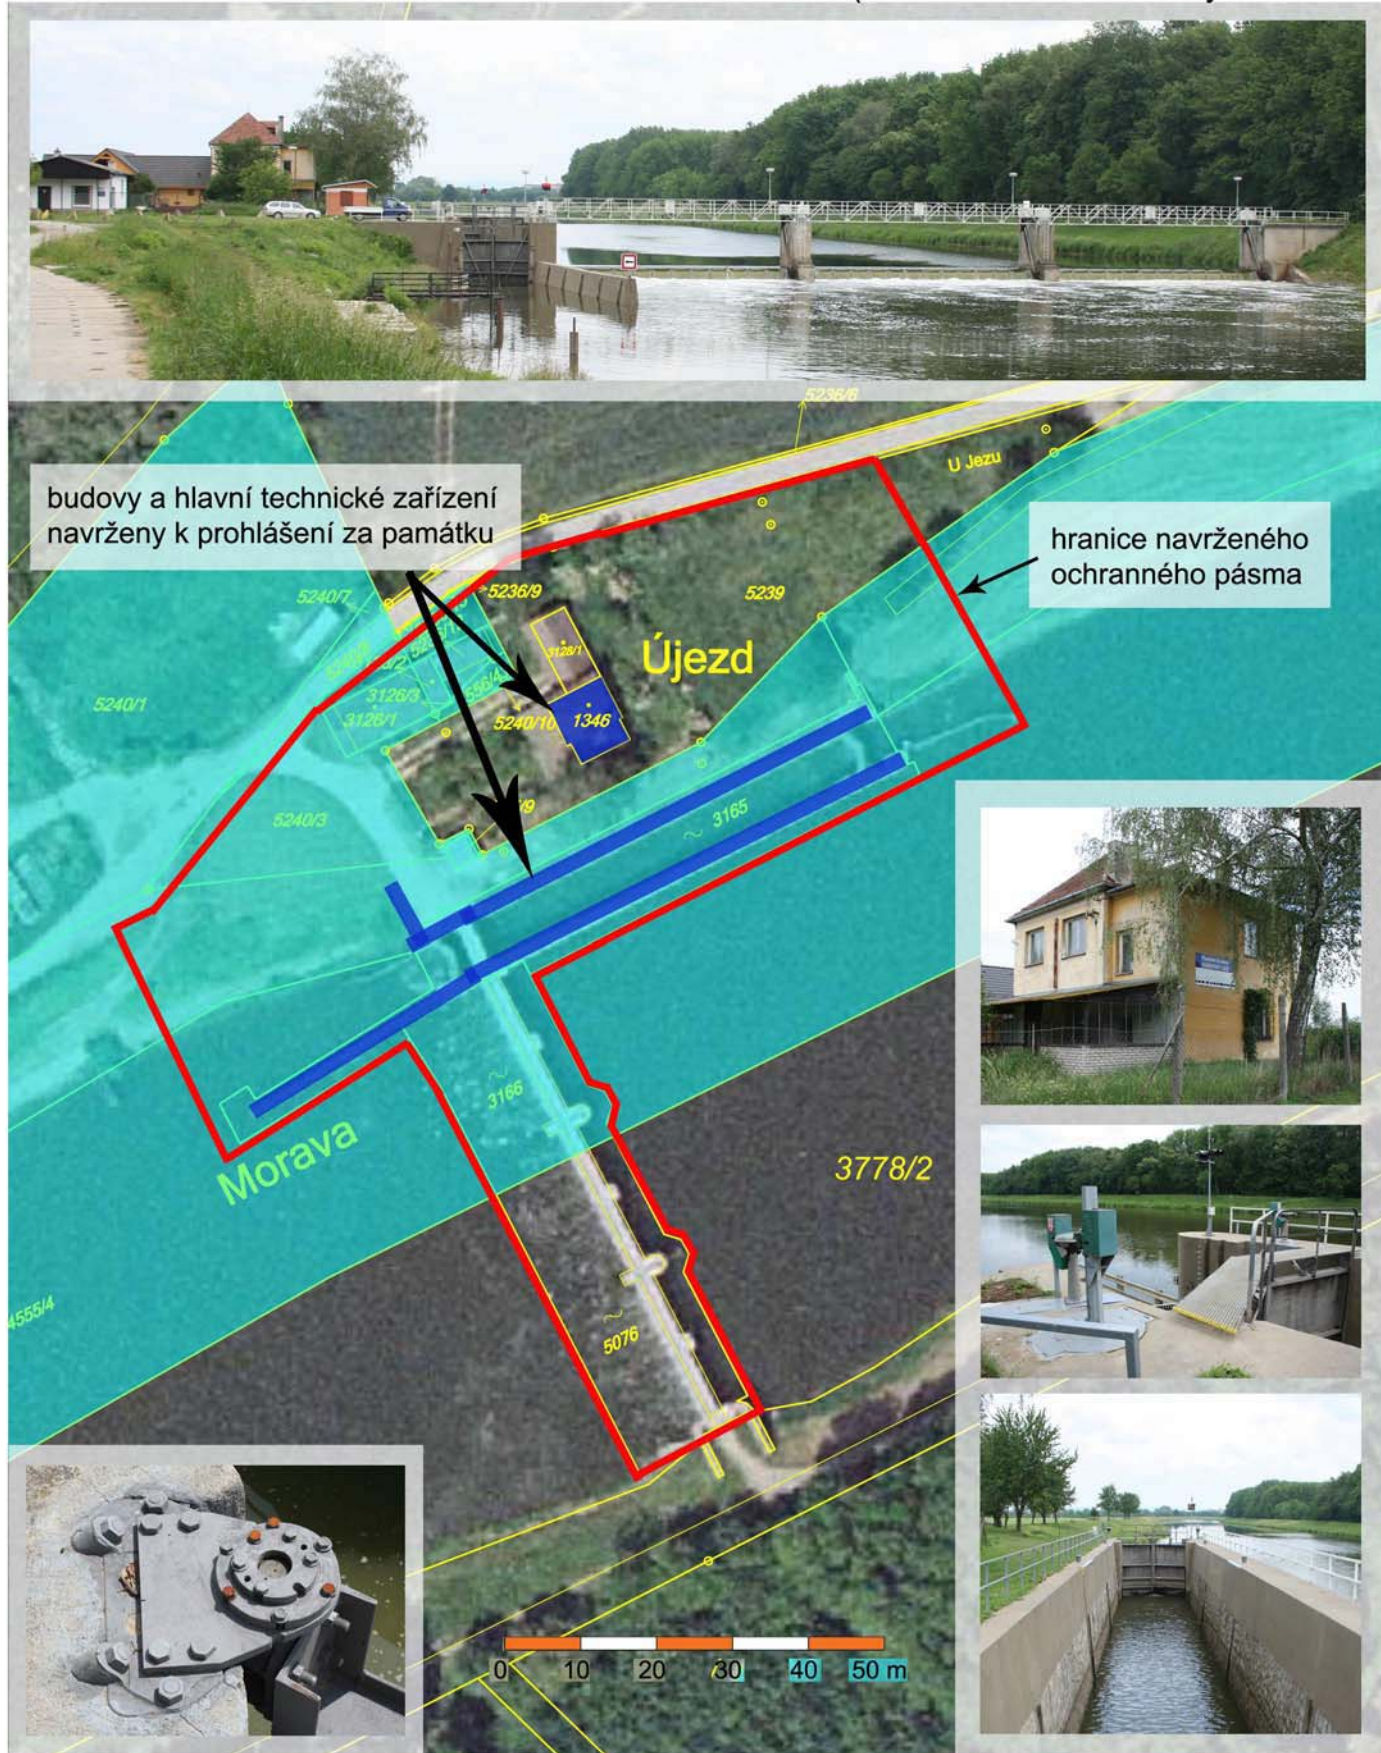

Plavební komora Kunovský les

Katastrální území: Staré Město u Uherského Hradiště 754617

Katastrální území: Kunovice u Uherského Hradiště 677345 (hranice k.ú. středem řeky)

Dotčení vlastníci:

- Česká republika, Právo hospodařit s majetkem státu- Povodí Moravy, s.p. Dřevařská 932/11, Brno, Veverí, 602 00 (modrá barva pozemků - na k.ú Staré Město, zbývající část na k.ú. Kunovice nevybarvena)

-SJM Hampala Michal a Hampalová Lucie, Hampala Michal Za Mlýnem 1882, Staré Město, 686 03

Hampalová Lucie Valachův Žleb 4892, Zlín, 760 05

(domek obsluhy vč. pozemku)