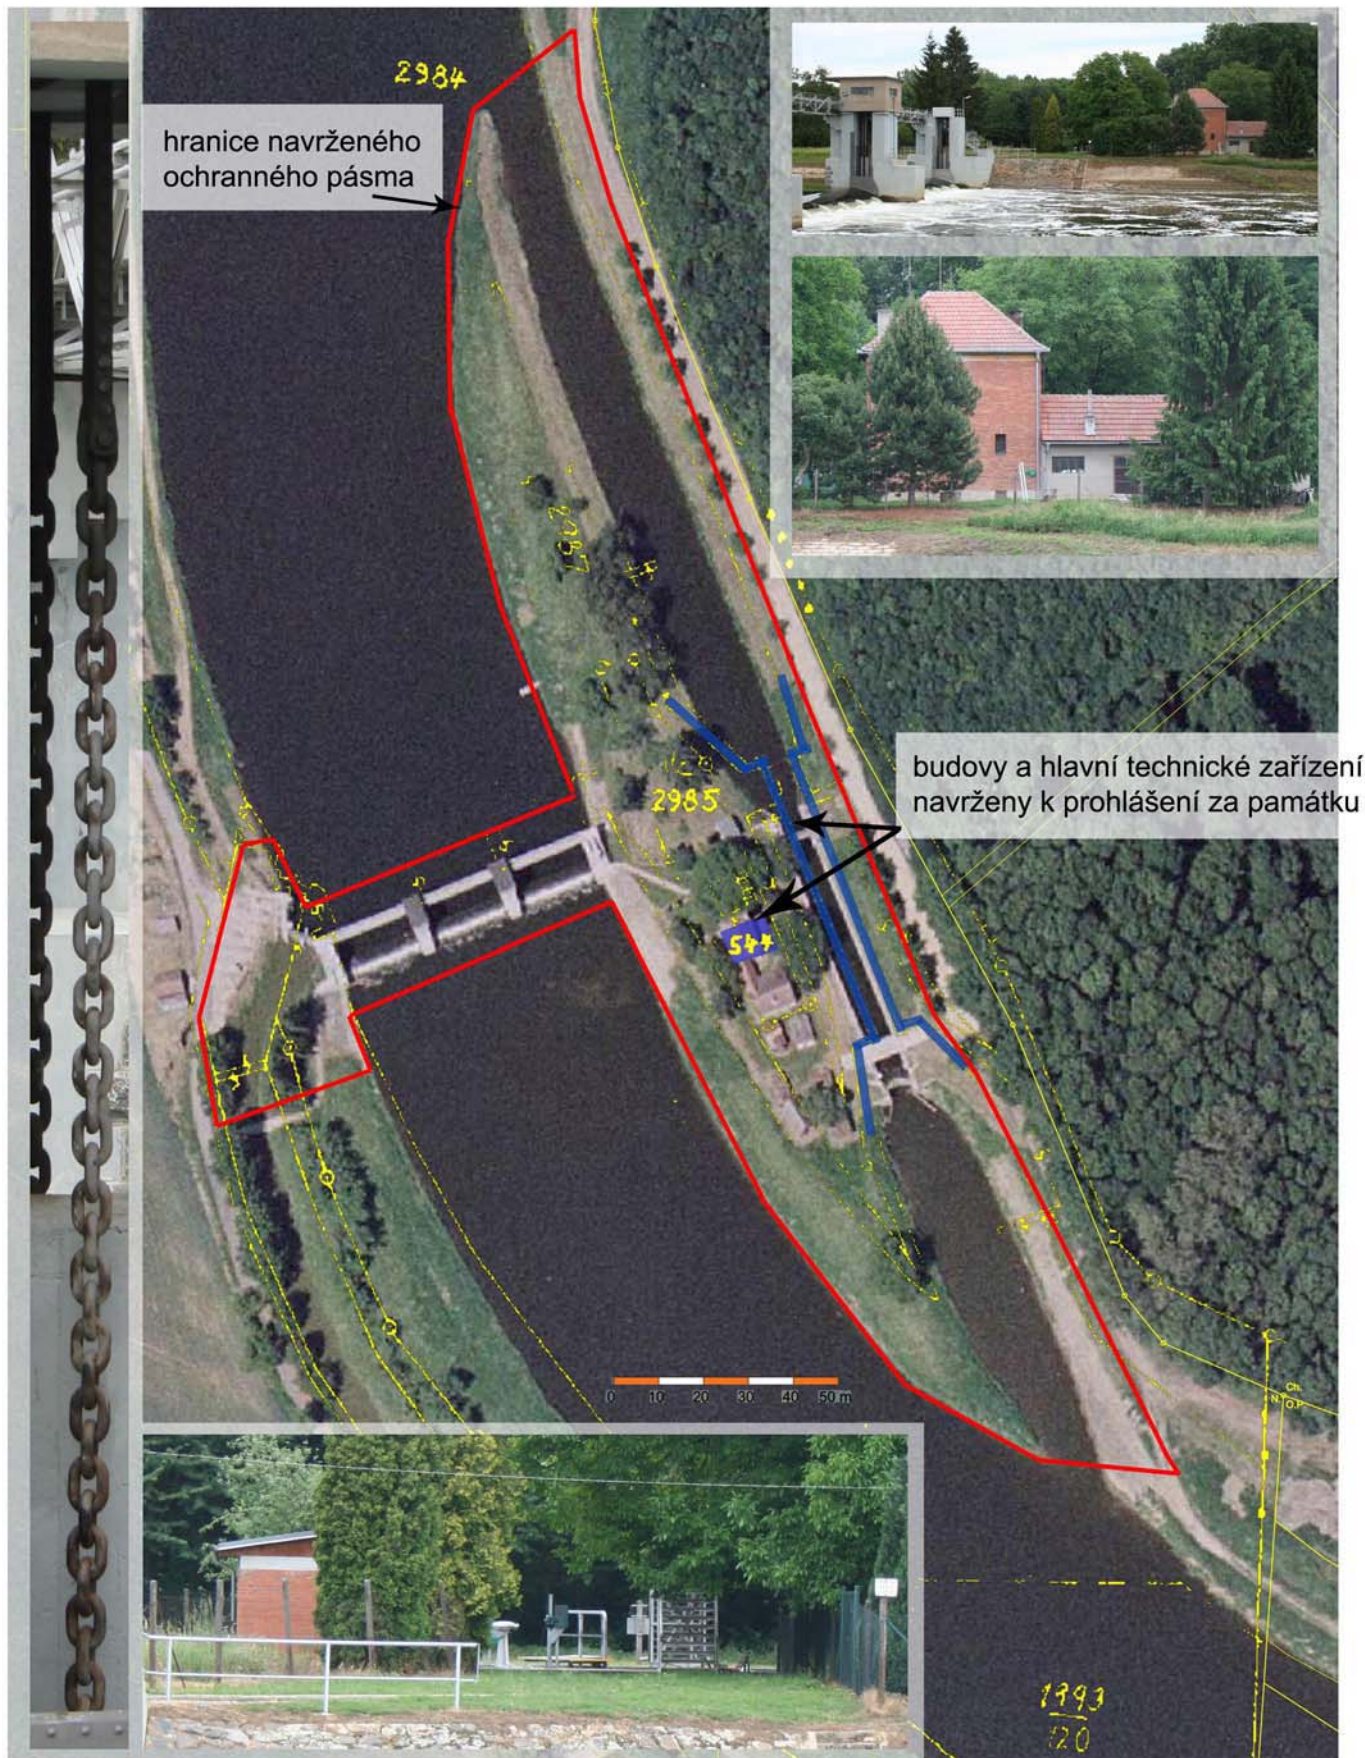

Plavební komora Nedakonice

Katastrální území: Nedakonice 702145

Dotčení vlastníci:

- Česká republika, Právo hospodařit s majetkem státu - Povodí Moravy, s.p.
Dřevařská 932/11, Brno, Veverí, 602 00